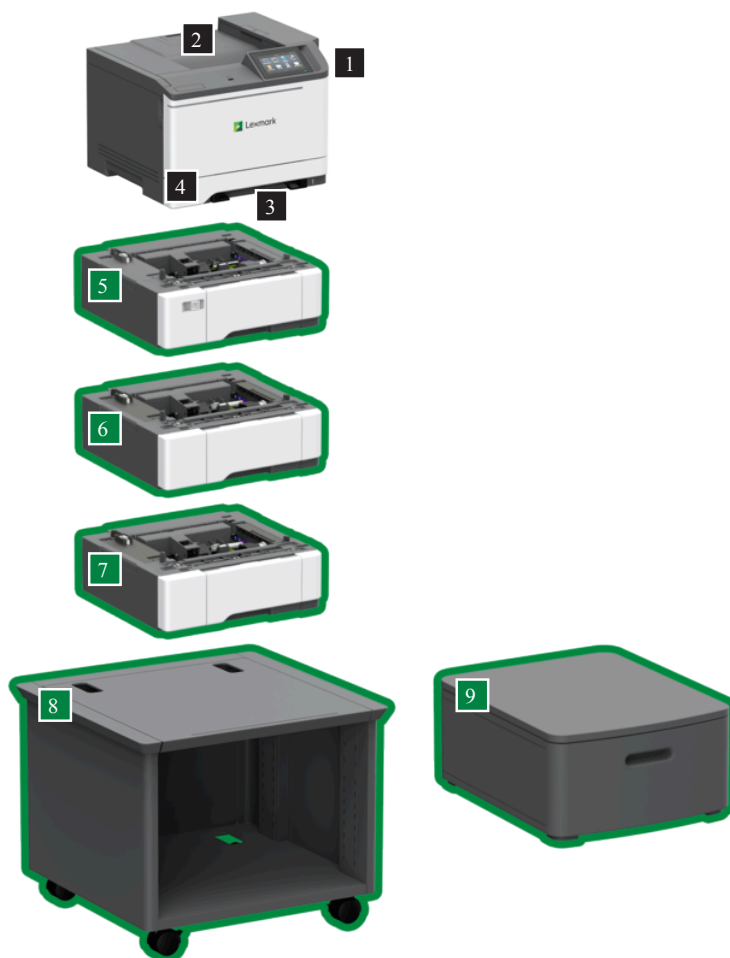

Lexmark CS632dwe

卓越した性能、安全性、持続可能性

Lexmark CS632dwe

卓越した性能と安全設計により、CS632dwe プリンタの印刷速度は、A4 用紙の場合で最大 40 ppm*まで向上し、トナーの印刷枚数は、モノクロの場合で最大 20,000 ページ**、カラーの場合で最大 11,700 ページ** 印刷できます。環境認証および最先端パワーマネジメントにより長寿命を実現し、高い持続可能性を搭載した高効率モデルです。ファーストプリントまでの時間が短く、優れた印刷品質と使いやすいタッチ画面。

*** トラステッドプラットフォームモジュール (TPM) は一部の国では使用できません。

Lexmark CS632dwe

- 1 **10.9 cm** タッチ画面搭載プリンタ
318.30 x 455 x 422.50 mm
- 2 **170 枚**排紙トレイ
基本モデルに含まれる寸法
- 3 **1 枚**用多目的フィーダ
基本モデルに含まれる寸法
- 4 **250 枚**トレイ
基本モデルに含まれる寸法
- 5 **Duo Tray with 100-Sheet MPF**
132.1 x 424.2 x 416.6 mm